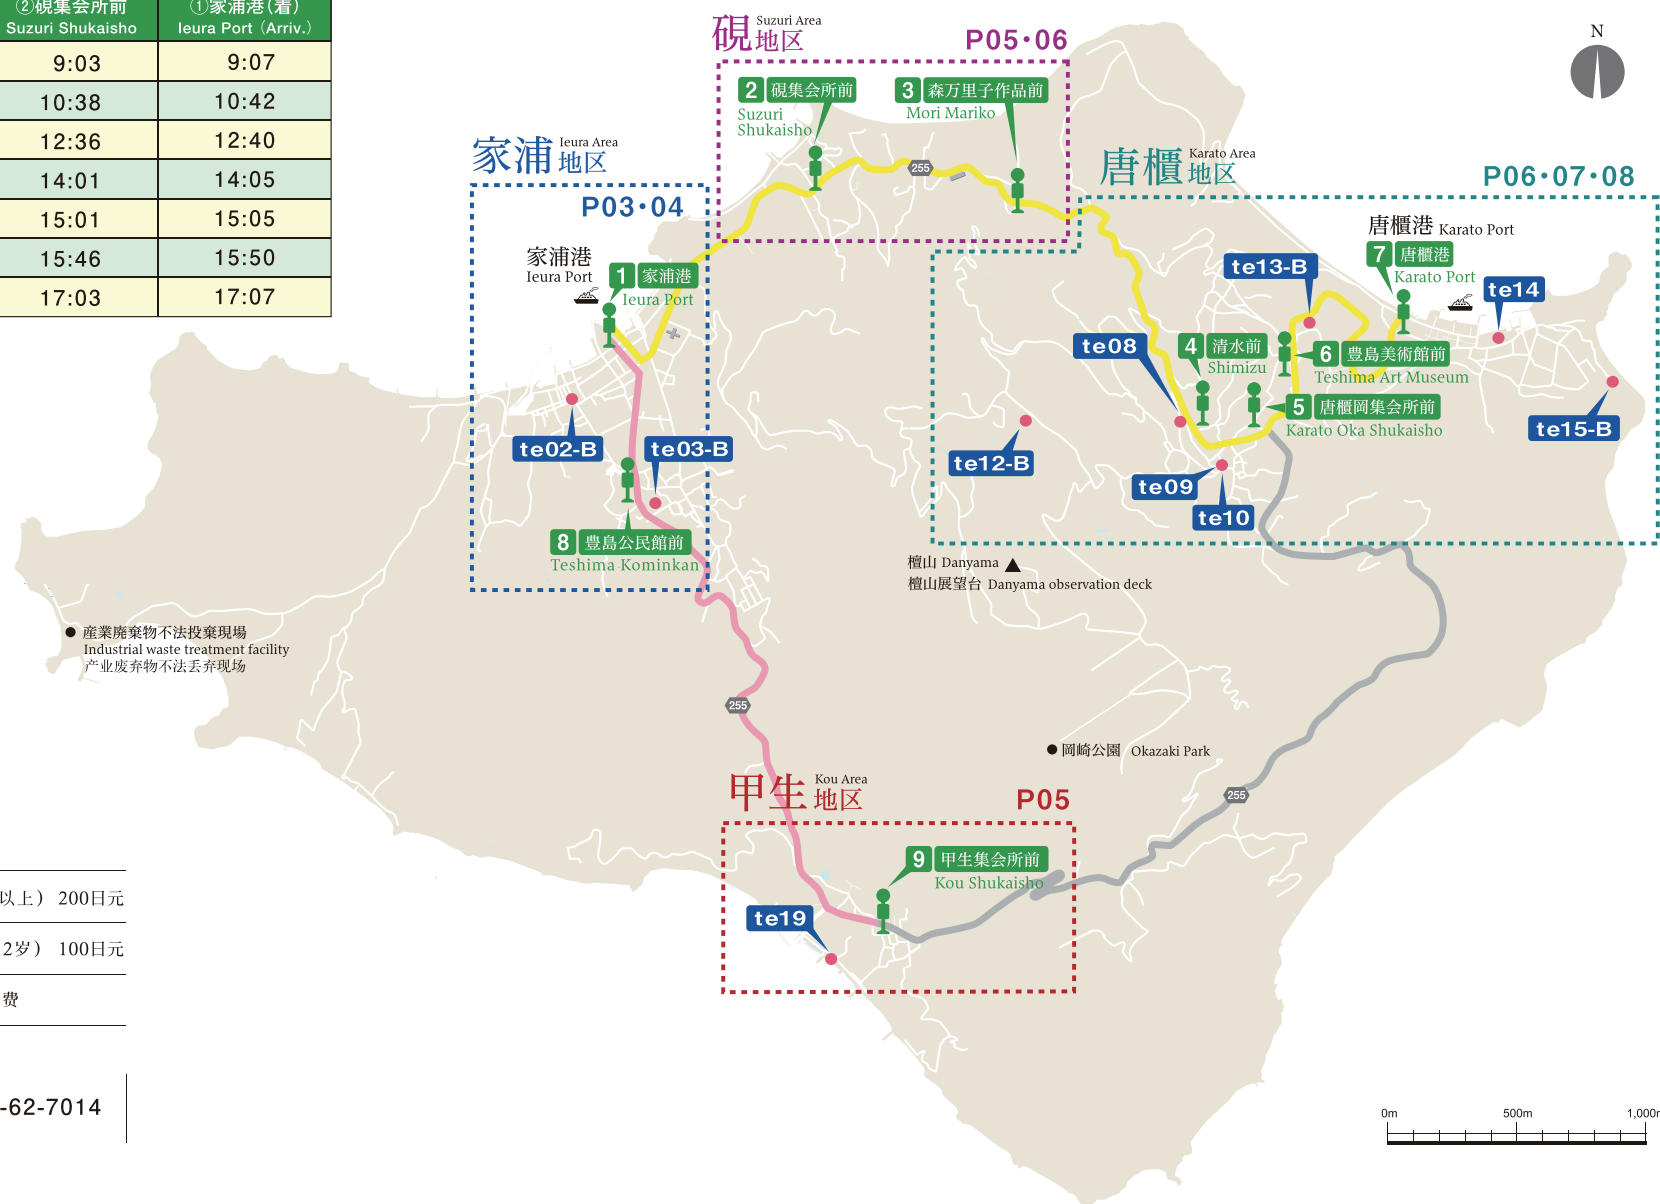

唐櫃港 ⇒ 家浦港

⑦唐櫃港(発) Karato Port (Dpt.)	⑥豊島美術館前 Teshima Art Museum	⑤唐櫃岡集会所前 Karato Oka Shukaisho	④清水前 Shimizu	③森万里子作品前 Mori Mariko	②硯集会所前 Suzuri Shukaisho	①家浦港(着) Ieura Port (Arriv.)
8:50	8:53	8:55	8:56	9:00	9:03	9:07
10:25	10:28	10:30	10:31	10:35	10:38	10:42
12:23	12:26	12:28	12:29	12:33	12:36	12:40
13:48	13:51	13:53	13:54	13:58	14:01	14:05
14:48	14:51	14:53	14:54	14:58	15:01	15:05
15:33	15:36	15:38	15:39	15:43	15:46	15:50
16:50	16:53	16:55	16:56	17:00	17:03	17:07

注意事項

- ・島民優先バスです。
- ・障がい者割引を適用する場合は、降車時に手帳等を呈示ください。
- ・乗車人数には限りがあります。
- ・混雑のため運行ダイヤが遅れることもあります。早めの便のご利用をおすすめします。

Notes

- ・Local residents have priority to ride.
- ・Passenger capacity is limited.
- ・The bus schedule may be delayed during high-affluence periods. It is recommended to take an early bus service.

注意事項

- ・島民優先乗乗的の巴士
- ・巴士乘客有数量限制
- ・繁忙时段运行的班次有可能会迟到推荐您提前时间乘坐巴士

運賃/Fare/车费

障がい者割引 下記運賃の半額

大人(中学生以上) 200円 / Adults (Junior high school student or older) ¥200 / 成人(中学生以上) 200日元

子ども(5歳~小学生) 100円 / Children ¥100 / 儿童(5岁~12岁) 100日元

※5歳未満は無料 / Children under 5 free / ※未满5岁免费

バスのお問い合わせ
Contact of Bus
巴士咨询

土庄町企画財政課
Tonosho Town Office Planning and Finance Division
土庄町企画財政課

TEL 0879-62-7014

バス路線図 / 巴士路线图 Bus route map

【家浦港 ⇄ 甲生集会所前バスダイヤ】

/ 家浦港⇄甲生集会所前 巴士班次

Bus Timetable : Ieura Port ⇄ Kou Shukaisho

家浦港 ⇒ 甲生集会所前

①家浦港(発) Ieura Port (Dpt.)	⑧豊島公民館前 Teshima Kominkan	⑨甲生集会所前(着) Kou Shukaisho (Arriv.)
9:07	9:09	9:15
10:42	10:44	10:50
14:05	14:07	14:13
16:10	16:12	16:18

甲生集会所前 ⇒ 家浦港

⑨甲生集会所前(発) Kou Shukaisho (Dpt.)	⑧豊島公民館前 Teshima Kominkan	①家浦港(着) Ieura Port (Arriv.)
9:15	9:21	9:23
10:50	10:56	10:58
14:13	14:19	14:21
16:22	16:28	16:30